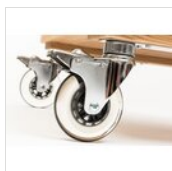

REINIGUNGSHINWEISE

Anleitung zur Reinigung:

Wir empfehlen, die Teile des Produkts, die mit Lebensmitteln in Berührung kommen, vor dem ersten Gebrauch zu waschen. Reinigen Sie das Gerät nach jedem Gebrauch wie folgt: - Holzteile sollten niemals in Wasser getaucht werden. Reinigen Sie sie mit einem feuchten Tuch unter Verwendung von sauberem, lauwarmem Wasser und neutraler Seife und trocknen Sie sie sofort. - Metallteile können von Hand mit sauberem, lauwarmem Wasser und neutraler Seife gewaschen und anschließend gründlich getrocknet werden. - Kunststoffteile können ebenfalls mit sauberem, lauwarmem Wasser und milder Seife von Hand gewaschen und anschließend getrocknet werden. - Vermeiden Sie die Verwendung von Scheuerschwämmen, scharfen Reinigungsmitteln, Hochdruckreinigern oder Geschirrspülern! - Lagern Sie das Produkt nach dem Waschen in einem sauberen Innenraum, geschützt vor Feuchtigkeit und direkter Sonneneinstrahlung.

Optionale LED-Leuchten in den Schubladen können bei der Bestellung gegen Aufpreis angefordert werden.

ERSATZTEILE