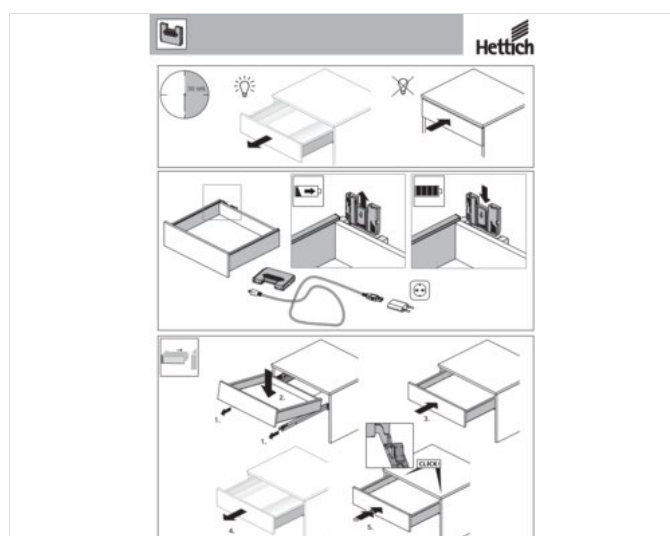

Optionale LED-Leuchten in den Schubladen können bei der Bestellung gegen Aufpreis angefordert werden.

ERSATZTEILE

Set mit 4
Rädern - Ø
100 mm Typ
A (zwei mit
Bremsen)
RUOTA 100

TECHNISCHE ZEICHNUNGEN

Aus produktionstechnischen Gründen sind die genannten Informationen unverbindlich und können ohne vorherige Ankündigung geändert werden. Verkaufsbedingungen sind auf Anfrage erhältlich. Da es sich bei dem Material Holz um ein Naturprodukt handelt, sind die abgebildeten Farben nur Richtwerte. Eventuelle Farb- und Maserungsunterschiede gegenüber Mustern und früheren Lieferungen sind kein Reklamationsgrund. Alle Teile und Materialien mit direktem Kontakt mit Lebensmitteln sind nach den gesetzlichen Vorschriften für den Lebensmittelkontakt geprüft und zugelassen. Alle Rechte vorbehalten - ©Ze Pé.