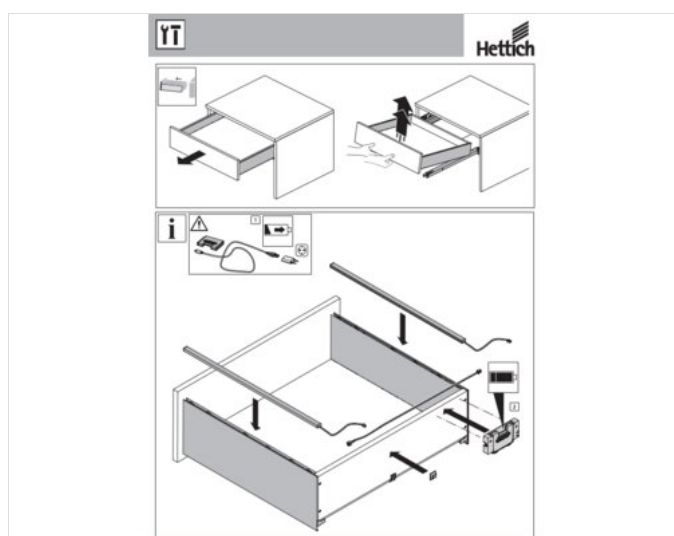

Optionale LED-Leuchten in den Schubladen können bei der Bestellung gegen Aufpreis angefordert werden.

ERSATZTEILE

Set mit 4
Rädern - Ø
100 mm Typ
A (zwei mit
Bremsen)
RUOTA 100

TECHNISCHE ZEICHNUNGEN

Aus produktionstechnischen Gründen sind die genannten Informationen unverbindlich und können ohne vorherige Ankündigung geändert werden. Verkaufsbedingungen sind auf Anfrage erhältlich. Da es sich bei dem Material Holz um ein Naturprodukt handelt, sind die abgebildeten Farben nur Richtwerte. Eventuelle Farb- und Maserungsunterschiede gegenüber Mustern und früheren Lieferungen sind kein Reklamationsgrund. Alle Teile und Materialien mit direktem Kontakt mit Lebensmitteln sind nach den gesetzlichen Vorschriften für den Lebensmittelkontakt geprüft und zugelassen. Alle Rechte vorbehalten - ©Ze Pé.