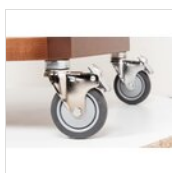

ART. 44000008 - ESPOO

ESPOO SERVIERWAGEN WEIN

GETRÄNKESERVIERWAGEN

93x53xh 111,5 cm with
handle cm 111,5x54

78 kg

cm 124x66xh 96

- ✓ Servierwagen aus Eichenholz mit 3 Schubladen
- ✓ 3 Ablagen
- ✓ Glashalter
- ✓ 4 Räder Ø 100 mm mit Bremse
- ✓ Kippschutz/Verriegelungsmechanismus für Schubladen
- ✓ Optionale LED-Leuchten
- ✓ Schwarz lackierter Stahlgriff
- ✓ Oberteil mit Sicherheitsbügel

VERFÜGBARE FARBEN

Eiche klar

Eiche Wengé

BESCHREIBUNG

Optionale LED-Leuchten in den Schubladen können bei der Bestellung gegen Aufpreis angefordert werden; art. 44000201.

MATERIALIEN

Massives europäisches Eichenholz

Optionale LED-Leuchten in den Schubladen können bei der Bestellung gegen Aufpreis angefordert werden.

ERSATZTEILE

Set mit 4
Rädern - Ø
100 mm Typ
A (zwei mit
Bremsen)
RUOTA 100

TECHNISCHE ZEICHNUNGEN

Aus produktionstechnischen Gründen sind die genannten Informationen unverbindlich und können ohne vorherige Ankündigung geändert werden. Verkaufsbedingungen sind auf Anfrage erhältlich. Da es sich bei dem Material Holz um ein Naturprodukt handelt, sind die abgebildeten Farben nur Richtwerte. Eventuelle Farb- und Maserungsunterschiede gegenüber Mustern und früheren Lieferungen sind kein Reklamationsgrund. Alle Teile und Materialien mit direktem Kontakt mit Lebensmitteln sind nach den gesetzlichen Vorschriften für den Lebensmittelkontakt geprüft und zugelassen. Alle Rechte vorbehalten - ©Ze Pé.