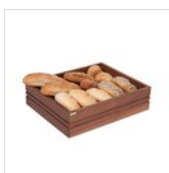

NATURE
Boîte à pain
GN 1/2
15A11150