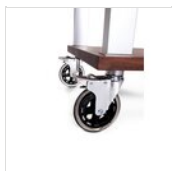

INSTRUCTIONS DE NETTOYAGE

Bois verni, granit, marbre, aluminium

Nous vous recommandons d'utiliser un chiffon humide. Ne pas utiliser de solvants, de détergents ou d'abrasifs. Ne pas plonger dans l'eau, sécher immédiatement après le nettoyage.

PE, porcelaine, verre, acier inoxydable satiné, acier chromé et laiton.

Tous les éléments amovibles peuvent être lavés au lave-vaisselle. S'ils ne sont pas amovibles, nous recommandons de les laver à la main avec un détergent neutre.

Roulettes pivotantes

Il est recommandé de le laver à la main avec un chiffon doux et un détergent neutre. Après le lavage, le produit doit être séché.

PIÈCES DE RECHANGE