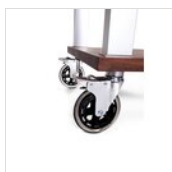

ISTRUZIONI PER LA PULIZIA

Legno

Per la pulizia utilizzare un panno umido con acqua. Non utilizzare solventi, detersivi o abrasivi. Non immergere in acqua e asciugare immediatamente dopo la pulizia.

PEZZI DI RICAMBIO